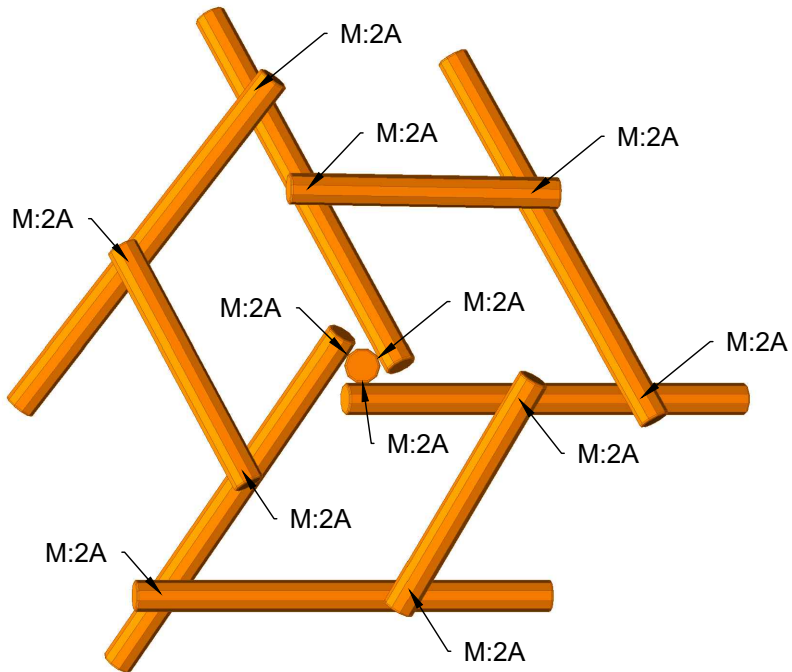

NORLEG

Robinia kravlepyramide

LE 20534

14.12.2011 REV. 04.12.2018

< 750

≥ EN 1176

1:50

1:100

NORLEG - 3D

Robinia kravlepyramide

LE 20534

14.12.2011

REV.

10.10.2016

NORLEG - Mont.	
Robinia kravlepyramide	
LE 20534	
14.12.2011	REV. 10.10.2016

< 750

≥ EN 1176

Mont.p. nr.

M:2A
M:19

Robinia		
Mrk.	QTY	Part.no
1	1	160-180-2000-f
2	3	140-160-2000-f
3	3	140-160-2000-f
4	3	140-160-1300-f

NORLEG - Mont.

Robinia kravlepyramide

LE 20534

14.12.2011 REV. 10.10.2016