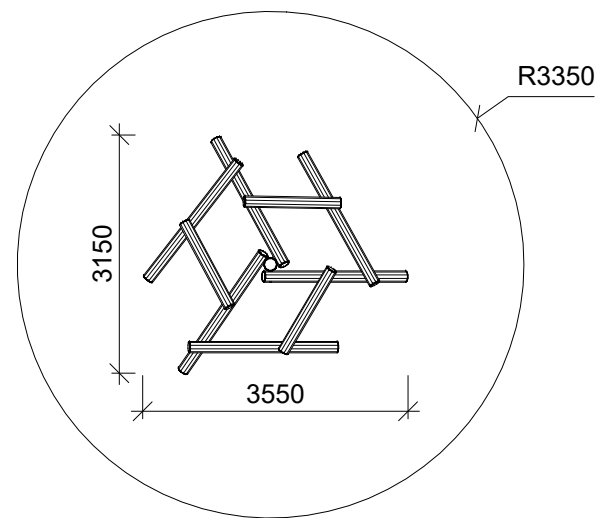

NORLEG

Robinia kravlepyramide

LE 20534

14.12.2011 REV. 04.12.2018

< 750

≥ EN 1176

1:50

1:100

NORLEG - 3D

Robinia kravlepyramide

LE 20534

14.12.2011

REV.

10.10.2016

NORLEG - Mont.	
Robinia kravlepyramide	
LE 20534	
14.12.2011	REV. 10.10.2016

< 750

≥ EN 1176

Mont.p. nr.

M:2A
M:19

Robinia		
Mrk.	QTY	Part.no
1	1	160-180-2000-f
2	3	140-160-2000-f
3	3	140-160-2000-f
4	3	140-160-1300-f

NORLEG - Mont.

Robinia kravlepyramide

LE 20534

14.12.2011 REV. 10.10.2016