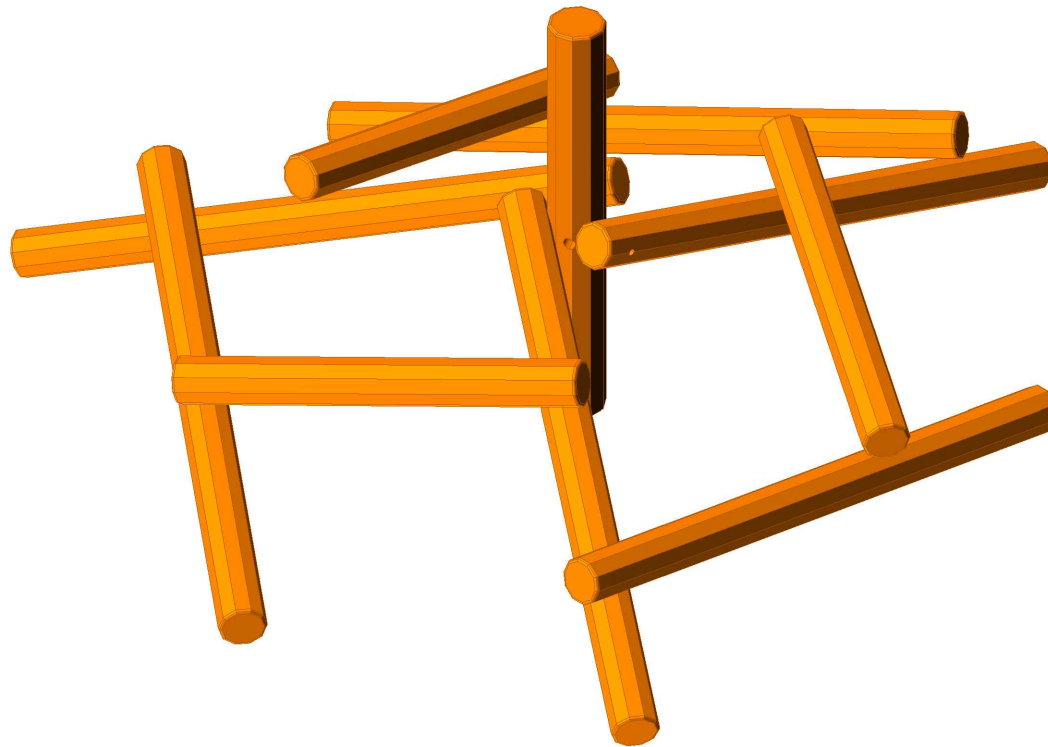

NORLEG - 3D

Robinia kravlepyramide

LE 20534

14.12.2011

REV.

10.10.2016

NORLEG - Mont.	
Robinia kravlepyramide	
LE 20534	
14.12.2011	REV. 10.10.2016

< 750

≥ EN 1176

Mont.p. nr.

M:2A
M:19

Robinia		
Mrk.	QTY	Part.no
1	1	160-180-2000-f
2	3	140-160-2000-f
3	3	140-160-2000-f
4	3	140-160-1300-f