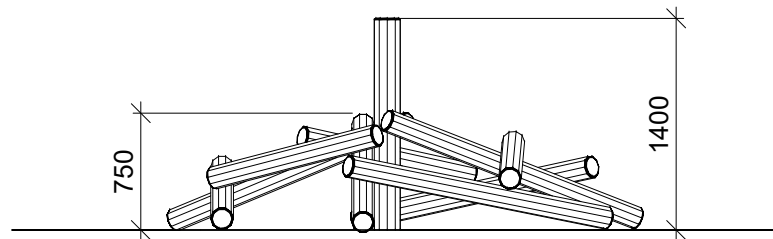

NORLEG

Robinia kravlepyramide

LE 20534

14.12.2011 REV. 04.12.2018

< 750

≥ EN 1176

1:50

1:100

≥ EN 1176

Mont.p. nr.

M:2A
M:19

Robinia		
Mrk.	QTY	Part.no
1	1	160-180-2000-f
2	3	140-160-2000-f
3	3	140-160-2000-f
4	3	140-160-1300-f

NORLEG - Mont.

Robinia kravlepyramide

LE 20534

14.12.2011 REV. 10.10.2016