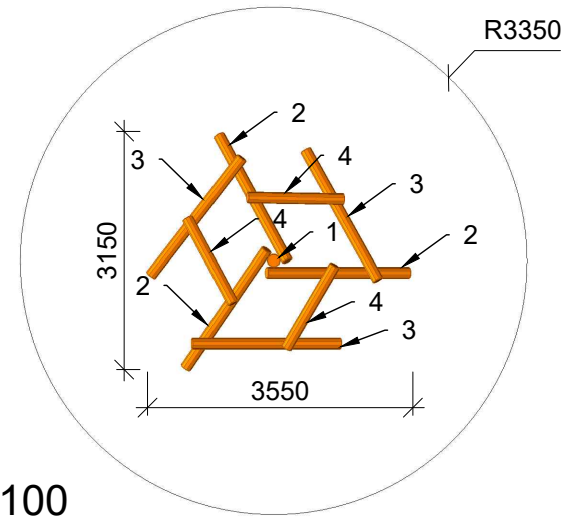

NORLEG

Robinia kravlepyramide

LE 20534

14.12.2011 REV. 04.12.2018

< 750

≥ EN 1176

1:50

1:100

NORLEG - 3D

Robinia kravlepyramide

LE 20534

14.12.2011

REV.

10.10.2016

NORLEG - Mont.	
Robinia kravlepyramide	
LE 20534	
14.12.2011	REV. 10.10.2016

< 750

≥ EN 1176

Mont.p. nr.

M:2A
M:19

Robinia		
Mrk.	QTY	Part.no
1	1	160-180-2000-f
2	3	140-160-2000-f
3	3	140-160-2000-f
4	3	140-160-1300-f

NORLEG - Mont.

Robinia kravlepyramide

LE 20534

14.12.2011 REV. 10.10.2016