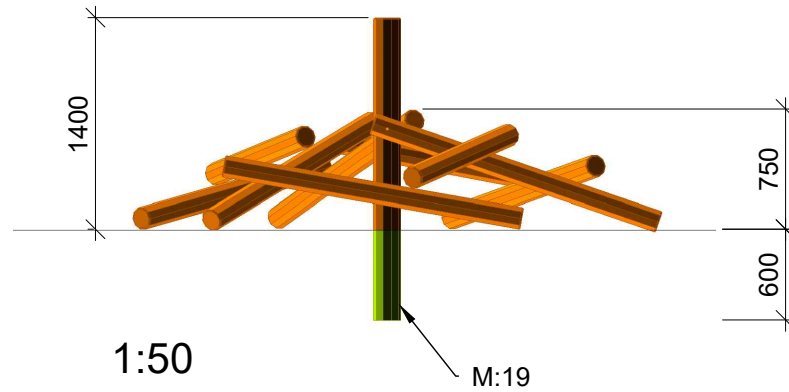

NORLEG - Mont.	
Robinia kravlepyramide	
LE 20534	
14.12.2011	REV. 10.10.2016

< 750

≥ EN 1176

Mont.p. nr.

M:2A
M:19

Robinia		
Mrk.	QTY	Part.no
1	1	160-180-2000-f
2	3	140-160-2000-f
3	3	140-160-2000-f
4	3	140-160-1300-f